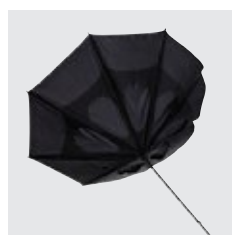

> 1	> 12	> 24	> 48	> 96
23,80	22,37	20,94	19,99	19,27

Impression

05

4089 Parapluie tempête grand golf Debbie

Parapluie tempête grand golf en polyester 190T, mât et baleines en métal et manche en EVA, livré avec une housse.
Taille: Ø 129 x 100 cm