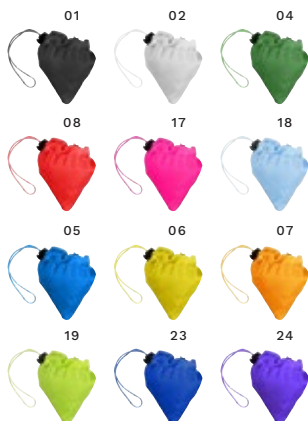

7938 Sac shopping pliable Elizabeth

Sac shopping pliable en polyester 210D avec étui intégré.

Taille: 36 × 35,5 × 0,1 cm

> 1	> 200	> 400	> 800	> 1600
2,09	1,96	1,84	1,76	1,69

Impression

8962 Sac shopping pliable Billie

Sac shopping pliable en polyester 210D avec étui intégré.

Taille: 38 × 38 × 0,03 cm

> 1	> 250	> 500	> 1000	> 2000
2,99	2,81	2,63	2,51	2,41

Impression

6284 Sac shopping pliable en nylon Benjamin

Sac shopping pliable en nylon 190T avec étui séparé ou intégré selon modèle (banane : étui séparé).

Taille: 31 × 0,2 × 38 cm

> 1	> 100	> 200	> 400	> 800
2,79	2,61	2,44	2,34	2,26

Impression