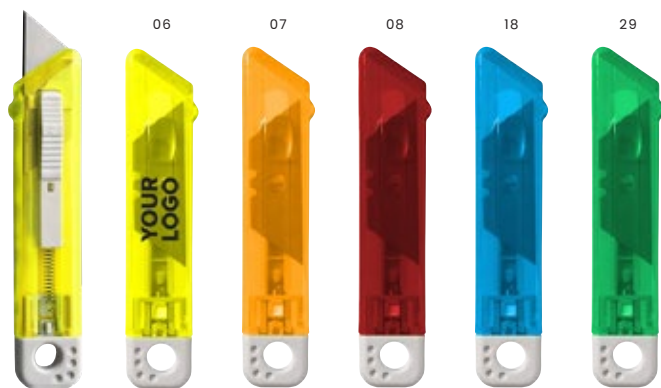

8545 Cutter en plastique translucide Griffin
Cutter en plastique translucide avec lame rétractable automatique.
Taille: 12,4 × 2,4 × 1,4 cm

> 1	> 360	> 720	> 1440	> 2880
0,80	0,76	0,70	0,66	0,64

Impression