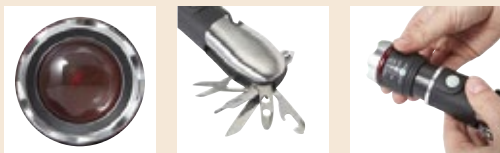

7747 Torche en métal Amayah

Torche en métal avec réglage du rayon lumineux, munie d'un coupe-ceinture de sécurité, d'un brise-vitre et d'un canif multifonctions, piles incluses.
Taille: Ø 3,9 × 14,7 cm

> 1	> 20	> 40	> 80	> 160
24,51	23,04	21,57	20,59	19,84

Impression