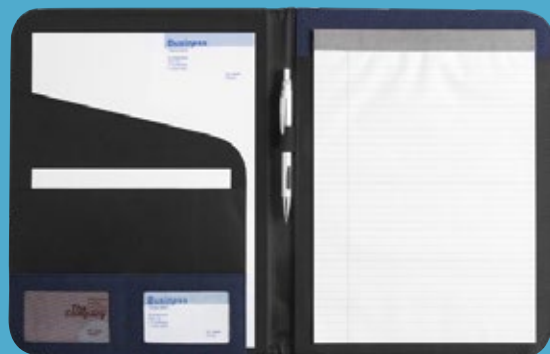

8668 Conférencier A4 en polyester 600D Ivo
Conférencier A4 en polyester 600D et cuir reconstitué (synderme) avec bloc-notes, sans stylo.
Taille: 32,8 x 25,3 x 1,4 cm

> 1	> 20	> 40	> 80	> 160
23,44	22,03	20,63	19,69	18,99

Impression