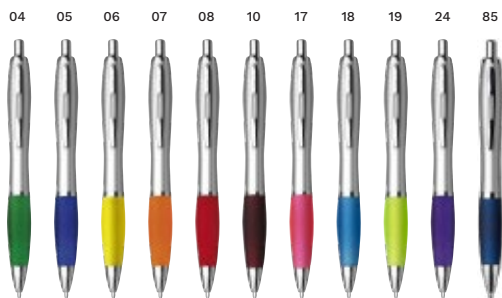

Prix sur demande

01

2254 Stylo à bille en plastique

Stylo à bille en plastique, mine bleue. Fourni avec une encre d'origine allemande Dokumental.
Taille: Ø 1,4 × 13,5 cm

Prix sur demande

04

2252 Stylo à bille en plastique Raja Norina

Stylo à bille en plastique avec clip en métal, mine bleue.
Taille: Ø 1,5 × 13,7 cm

Prix sur demande

Impression

GIFTS TO REMEMBER

IMPRESSION

LA MARQUE LA PLUS SÛRE DU SECTEUR

Comparativement aux autres marques dans ce catalogue, Impression est la marque la plus jeune et sa création remonte à 2002. Elle est moderne, apporte un souffle nouveau dans l'industrie de l'objet promotionnel et est la première à avoir certifié sa collection à 100%. Que signifie être certifié à 100 % ? Cela implique que la totalité de la collection respecte REACH (Enregistrement, Évaluation, Autorisation, et la restriction de produits chimiques); les lois et les réglementations européennes sur la protection de la population et de l'environnement.

3011 Stylo bille en plastique Cardiff

Stylo bille en plastique avec embase en gomme et clip en métal, mine bleue.

Taille: Ø 1,3 × 13,9 cm

> 1	> 800	> 1600	> 3200	> 6400
0,34	0,33	0,30	0,29	0,29

Impression