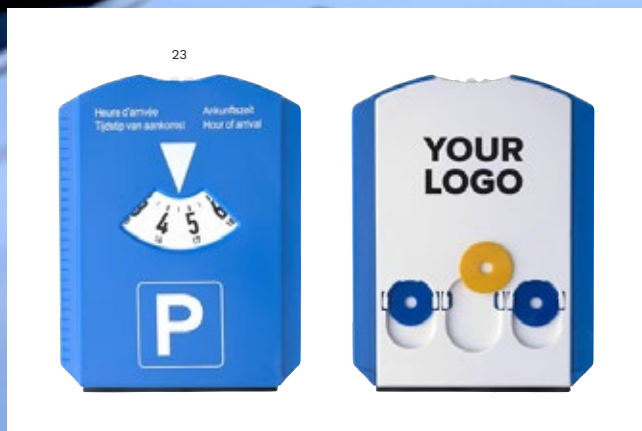

6621 Gratte-neige et disque Teddie

Gratte-neige et disque de stationnement comprenant 3 jetons de chariot (2 jetons de 23 mm de diamètre et 1 jeton de 25 mm de diamètre). (Cet article n'est pas disponible pour le marché Français.)

Taille: 15,6 × 11,9 × 0,6 cm

> 1	> 200	> 400	> 800	> 1600
2,31	2,17	2,03	1,94	1,87

Impression

8722 Disque de stationnement Donovan

Disque de stationnement en plastique en 4 langues. (Cet article n'est pas disponible pour le marché Français.)

Taille: 12,8 × 10,3 × 0,3 cm

> 1	> 200	> 400	> 800	> 1600
1,66	1,56	1,46	1,40	1,36

Impression