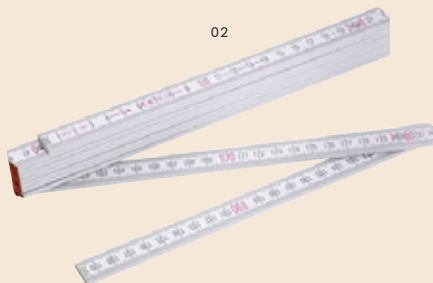

0342 Mètre-pliant Stabila Pro de 2 m

Mètre-pliant double face Stabila en bois de 2 m

Taille: 24 × 3,2 × 1,7 cm

Prix sur demande

STABILA®