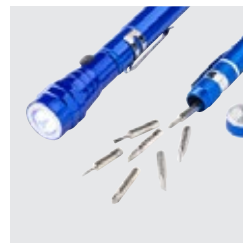

SCAN&PLAY

01

23

04

08

23

32

03

01

6639 Torche flexible et télescopique Aya

Torche flexible et télescopique jusqu'à 55 cm en aluminium munie de 3 LEDS blanches et d'aimants à chaque extrémité, piles incluses.

Taille: Ø 2,2 x 17,1 cm

> 1	> 50	> 100	> 200	> 400
11,43	10,74	10,07	9,61	9,26

Impression

7603 Set torche et tournevis Olivia

Parure composée d'une torche télescopique de 3 LEDS en aluminium et d'un tournevis contenant 4 embouts plats et 4 embouts philips dans une boîte cadeau.

Taille: Ø 2,15 x 46 cm

> 1	> 20	> 40	> 80	> 160
17,56	16,50	15,46	14,74	14,21

Impression