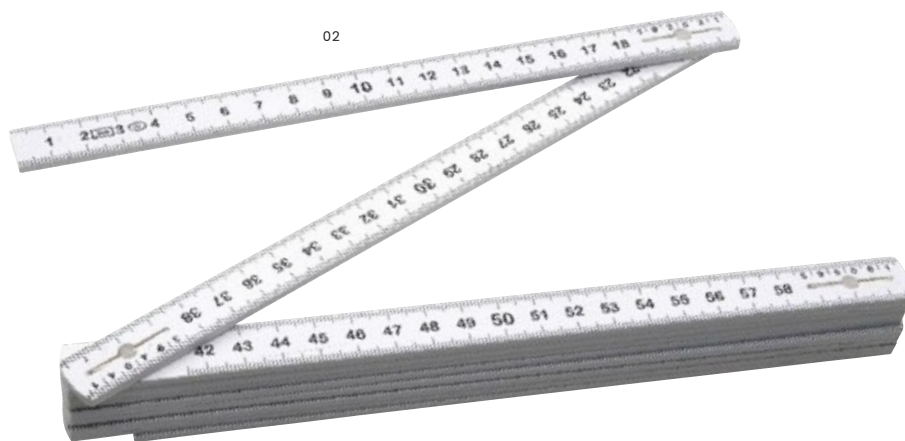

OUTILLAGE & TORCHES
LA PRÉCISION EST LA CLÉ.

Impression

02

6632 Mètre-pliant de 2 m en plastique Karl

Mètre-pliant 1 face d'une longueur de 2 m en plastique. Destiné au domaine publicitaire.

Taille: 23 x 1,5 x 2,7 cm

> 1	> 100	> 200	> 400	> 800
3,74	3,51	3,30	3,13	3,03

Impression