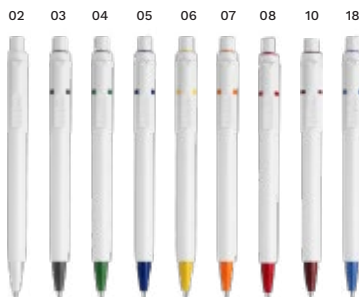

STILOLINEA STYLE, CHOIX DES COULEURS ET QUALITÉ

Le stylo est la quintessence du cadeau promotionnel. Mais ceci n'a pas toujours été le cas. Dans les années 1970, le fondateur Piero Chicco fut le premier à voir le potentiel d'un stylo comme un outil favorisant la notoriété d'une marque. C'est ainsi qu'une partie de l'histoire fut écrite.