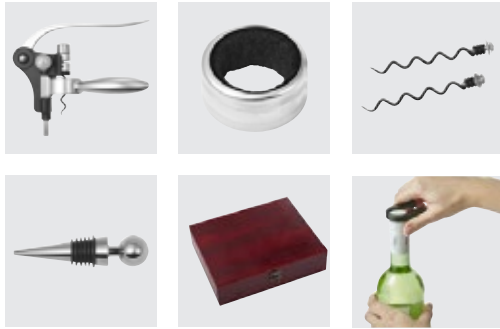

8557 Set à vin de 9 pièces Emil

Set à vin complet de 9 pièces dans un coffret en bois.
Taille: 27 × 22,8 × 7 cm

> 1	> 6	> 12	> 24	> 48
61,99	58,27	54,54	52,07	50,21

Impression **ECO BASIC**