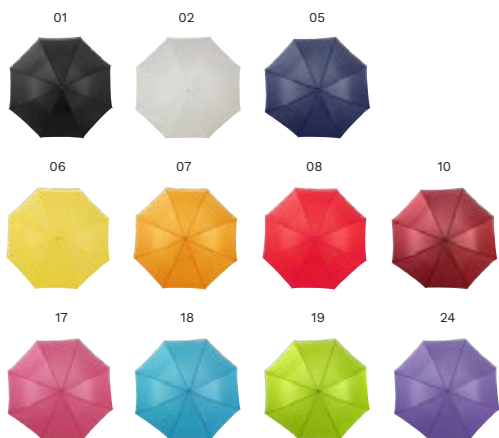

4064 Parapluie golf automatique Andy

Parapluie golf automatique en polyester 190T, mât et baleines en métal et poignée en bois.

Taille: Ø 105 × 82,7 cm

> 1	> 48	> 96	> 192	> 384
10,86	10,21	9,54	9,13	8,80

Impression

4141 Parapluie golf automatique Russell

Parapluie golf bicolore automatique en polyester 190T, mât et baleines en métal et poignée en bois.

Taille: Ø 103,5 × 103,5 × 85,5 cm

> 1	> 24	> 48	> 96	> 192
11,17	10,49	9,83	9,39	9,04

Impression