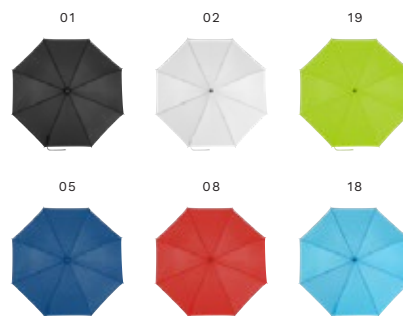

Taille: Ø 94,5 x 124,5 cm

> 1	> 24	> 48	> 96	> 192
23,73	22,30	20,89	19,94	19,23

Impression

PARAPLUIES

LE PARAPLUIE LE PLUS POPULAIRE.

06

**YOUR
LOGO**

9252 Parapluie en pongée 190T Breanna
 Parapluie en polyester pongée 190T, mât en métal et baleines en fibre de verre, manche en mousse.
 Taille: Ø 93,5 x 58 cm