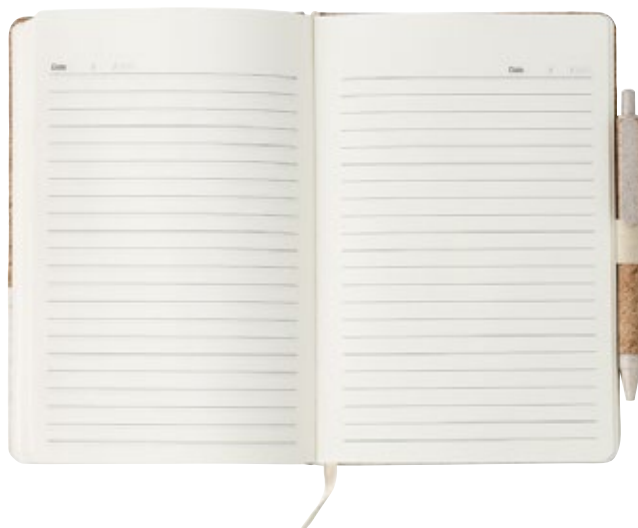

11

7257 Carnet A5 avec couverture en PU Violet

Carnet A5 avec couverture en PU contenant 96 feuilles lignées et fermeture élastique.
Taille: 21,2 × 14,1 × 1,4 cm

> 1	> 50	> 100	> 200	> 400
5,47	5,14	4,81	4,59	4,43

Impression

11

9312 Carnet A5 avec couverture en liège Kenzo

Carnet A5 avec couverture en liège et en lin contenant 80 feuilles lignées et dateur, muni d'un stylo bille en liège et paille de blé, mine bleue, fermeture par élastique, livré dans une boîte cadeau en papier kraft.
Taille: 22 × 16 × 2 cm

> 1	> 50	> 100	> 200	> 400
8,79	8,26	7,73	7,37	7,13

Impression ECO PROOF