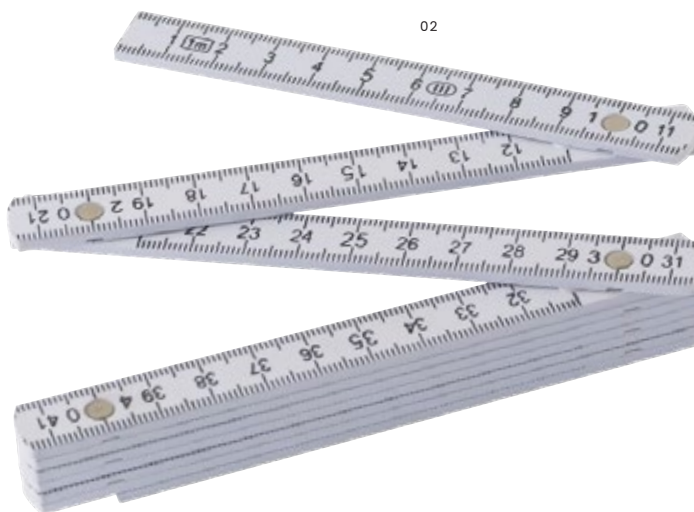

02

710453 Porte-clés mètre-pliant en plastique de 50cm Holly

Porte-clés mètre-pliant en plastique de 50 cm.
Taille: 6,5 x 1,2 x 2,3 cm

> 1	> 160	> 320	> 640	> 1280
2,46	2,31	2,16	2,06	1,99

Impression

02

02

710433 Mètre-pliant en plastique d'1 m Leon

Mètre-pliant en plastique d'1 m.
Taille: 100 cm

> 1	> 200	> 400	> 800	> 1600
2,34	2,19	2,06	1,97	1,90

Impression