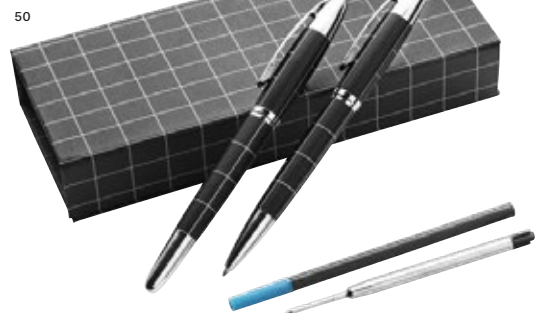

2057 Parure de stylo bille et roller Daniel

Parure de stylo bille et roller en métal dans un écrin cartonné à fermeture magnétique, livrée avec une mine supplémentaire, mines bleues.

Taille: 17,5 × 7,5 × 3 cm

> 1	> 20	> 40	> 80	> 160
19,93	18,73	17,54	16,73	16,14

Impression