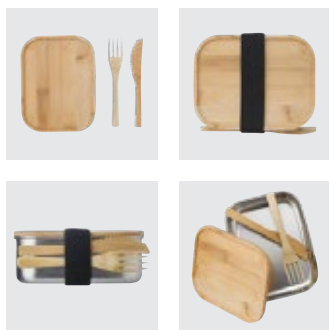

839376 Lunch box en verre Nicole

Lunch box en verre d'une contenance de 90 cl avec couvercle en bambou.

Taille: 20 × 15 × 6,5 cm

> 1	> 20	> 40	> 80	> 160
14,06	13,21	12,36	11,80	11,39

Impression ECO FRIENDLY

11