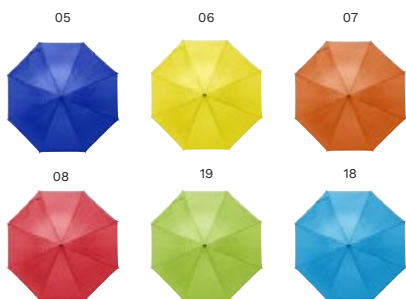

9126 Parapluie en polyester 170T Rachel

Parapluie automatique en polyester 170T, mât en métal et baleines en fibre de verre, manche en EVA. Taille: Ø 106 × 82,3 cm

> 1	> 48	> 96	> 192	> 384
9,91	9,33	8,73	8,33	8,03

Impression

4087 Parapluie grand golf en polyester 190T Beatriz

Parapluie grand golf en polyester 190T, mât et double baleinage en métal et manche en EVA livré avec une housse avec bandoulière. Taille: Ø 131 × 103,5 cm

> 1	> 24	> 48	> 96	> 192
17,77	16,71	15,64	14,93	14,39

Impression