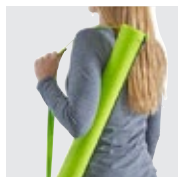

07

18

08

19

7247 **Natte de plage Amina**

Natte de plage en PP et non-tissé avec fermeture zippée, munie d'une bandoulière. Pliée : 2,5 x 71 cm. Taille: 176 x 60 x 0,1 cm

> 1	> 50	> 100	> 200	> 400
9,51	8,94	8,37	7,99	7,71

Impression