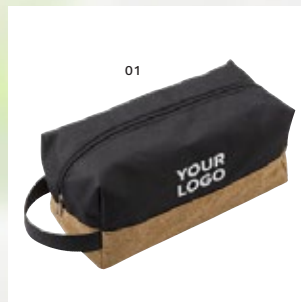

676271 Trousse de toilette en polyester Lynn

Trousse de toilette en polyester 600D et liège.

Taille: 24,5 x 11 x 11 cm

> 1	> 200	> 400	> 800	> 1600
4,21	3,96	3,71	3,53	3,41

Impression ECO BASIC

**BAGAGERIE & VOYAGE
EMPORTEZ LE
CONFORT DE
VOTRE DOMICILE
AVEC VOUS.**