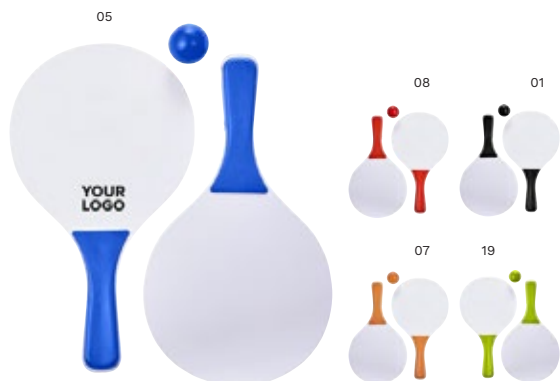

8238 Canard en PVC Mirta

Canard en PVC.

Taille: 8,3 × 7,2 × 7,5 cm

> 1	> 200	> 400	> 800	> 1600
2,03	1,91	1,79	1,70	1,64

Impression

06

6985 Set de 2 raquettes de plage Eliza

Set de 2 raquettes de plage en bois avec balle.
Taille: 33 x 18,5 x 0,5 cm