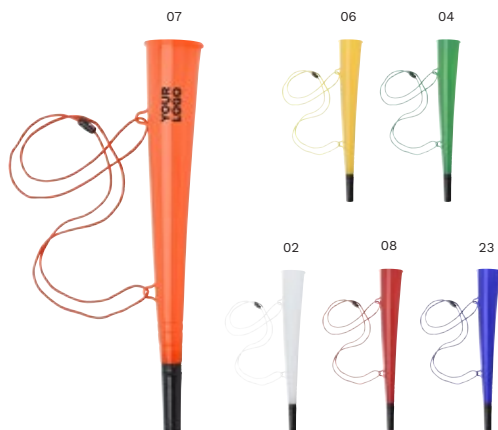

8247 Corne de brume en plastique PP. Bruce

Corne de brume en plastique.

Taille: Ø 5,3 × 36 cm

> 1	> 240	> 480	> 960	> 1920
3,20	3,00	2,81	2,67	2,59

Impression