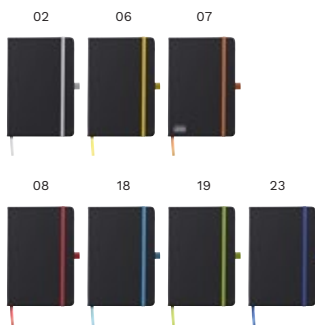

8384 Carnet A5 en PU Charlene

Carnet A5 avec couverture en PU avec passant en PU pour le stylo, contenant 96 feuilles lignées.

Gravé, le rendu de la couleur correspond à la couleur des attributs.

Taille: 21 × 14,2 × 1,5 cm

> 1	> 100	> 200	> 400	> 800
5,26	4,94	4,61	4,41	4,26

Impression

5137 Carnet en PVC format A5 Ellis

Carnet en PVC et PU format A5 contenant 100 feuilles lignées de 80g, avec marque-page.

Taille: 22,8 × 16,2 × 1,6 cm

> 1	> 72	> 144	> 288	> 576
7,90	7,43	6,96	6,64	6,40

Impression

5138 Carnet en PVC format A4 Georgie

Carnet en PVC et PU format A4 contenant 100 feuilles lignées de 80g, avec marque-page.

Taille: 27,8 × 2 × 1,72 cm

> 1	> 48	> 96	> 192	> 384
11,86	11,16	10,43	9,96	9,61

Impression