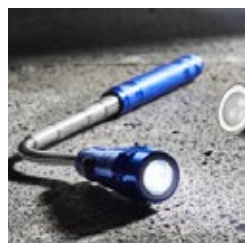

SCAN&PLAY

01