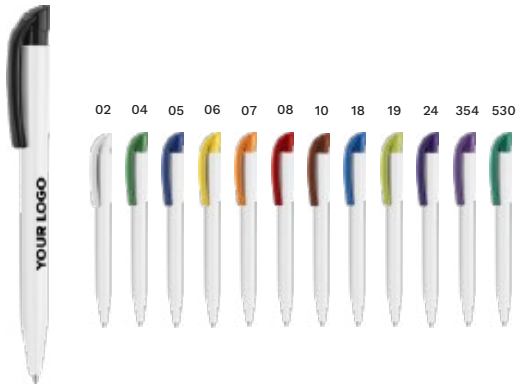

2242 Stylo bille en plastique givré

Stylo à bille en plastique givré de Stilolinea, mine bleue. Fourni avec une encre d'origine allemande Dokumental.

Taille: Ø 1,4 × 13,4 cm

Prix sur demande

01

02

04

307

37400 Stylo à bille BIO PLA S45

Stylo à bille BIO S45 de Stilolinea à base de 75% de PLA, mine bleue. Fourni avec une encre d'origine allemande Dokumental.

Taille: Ø 1,4 × 13,7 cm

Prix sur demande

01

23528 Stylo à bille S45 en ABS

Stylo à bille S45 en ABS de Stilolinea, mine bleue. Fourni avec une encre d'origine allemande Dokumental.
Taille: Ø 1,4 × 13,7 cm

Prix sur demande

169

4740 Stylo à bille en plastique

Stylo à bille en plastique de Stilolinea, mine bleue. Fourni avec une encre d'origine allemande Dokumental.
Taille: Ø 1,5 × 13,8 cm