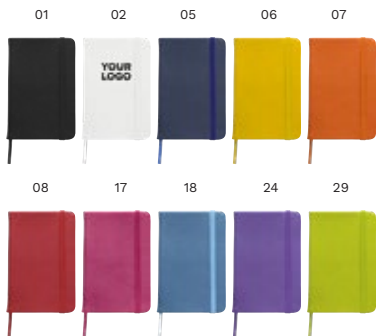

18

08

8251 Carnet A5 avec couverture en PU Brigitta

Carnet A5 avec couverture en PU toucher gomme contenant 96 feuilles non lignées et fermeture élastique.

Taille: 21,3 x 14,2 x 1,6 cm

> 1	> 100	> 200	> 400	> 800
4,50	4,24	3,96	3,79	3,64

Impression

3076 Carnet A5 avec couverture PU Eva

Carnet A5 avec couverture en PU toucher gomme contenant 96 feuilles lignées et fermeture élastique.

Le coloris blanc.02 n'est pas adapté à recevoir un quadri. Nous vous conseillons la réf 8985