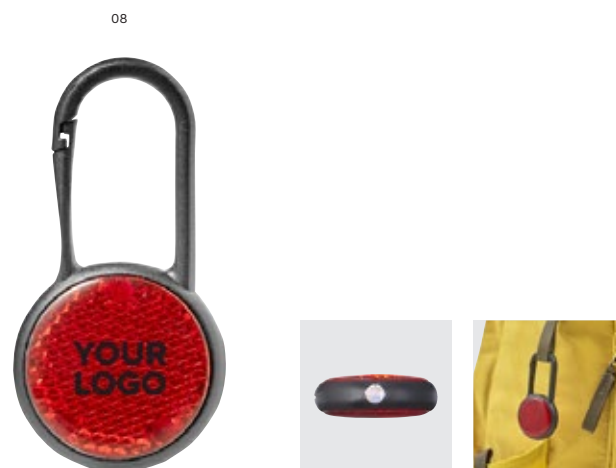

3447 Lampes pour vélo Abigail

Lampe à vélo munie de 2 LEDS blanches pour l'avant ou rouges pour l'arrière, piles incluses. Fonctions fixe et clignotement.

Taille: 10,5 × 4 × 1,1 cm

> 1	> 100	> 200	> 400	> 800
4,13	3,89	3,63	3,47	3,36

Impression

8755 Réflecteur avec mousqueton Zuri

Réflecteur avec LED, piles incluses.

Taille: 6,8 × 3,4 × 1,3 cm

> 1	> 200	> 400	> 800	> 1600
2,66	2,50	2,34	2,24	2,16

Impression