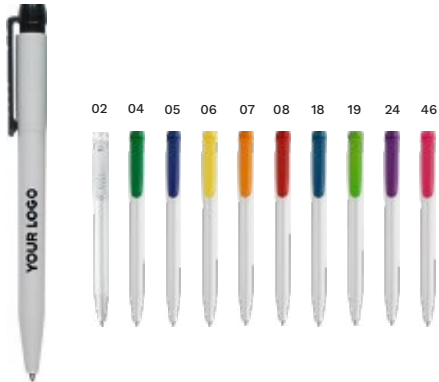

37400 Stylo à bille BIO PLA S45

Stylo à bille BIO S45 de Stilolinea à base de 75% de PLA, mine bleue. Fourni avec une encre d'origine allemande Dokumental.

Taille: Ø 1,4 × 13,7 cm

Prix sur demande

01

23528 Stylo à bille S45 en ABS

Stylo à bille S45 en ABS de Stilolinea, mine bleue. Fourni avec une encre d'origine allemande Dokumental.
Taille: Ø 1,4 × 13,7 cm

Prix sur demande

169

4740 Stylo à bille en plastique

Stylo à bille en plastique de Stilolinea, mine bleue. Fourni avec une encre d'origine allemande Dokumental.
Taille: Ø 1,5 × 13,8 cm

Prix sur demande

01

2254 Stylo à bille en plastique

Stylo à bille en plastique, mine bleue. Fourni avec une encre d'origine allemande Dokumental.
Taille: Ø 1,4 × 13,5 cm

Prix sur demande

04

2252 Stylo à bille en plastique Raja Norina