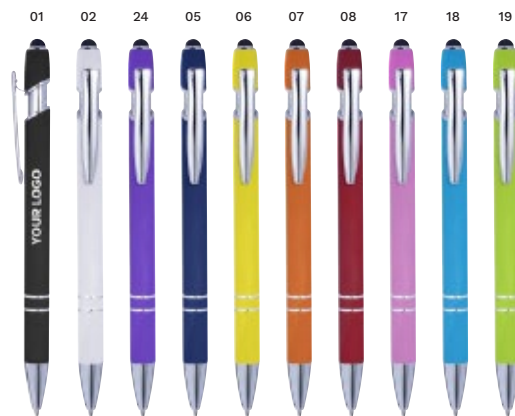

> 1	> 300	> 600	> 1200	> 2400
1,17	1,10	1,03	0,99	0,96

Impression

8487 Stylo bille en ABS et aluminium Lise

Stylo bille en aluminium et ABS avec embout pour écran tactile, mine bleue. Gravé, le rendu de la couleur correspond au coloris de l'embout.
Taille: Ø 1 × 14,1 cm

> 1	> 200	> 400	> 800	> 1600
1,37	1,29	1,20	1,14	1,10

Impression

ECRITURE

**DES ARTICLES
LOGOTÉS VISIBLES
DANS VOS LOCAUX.**

3832 Stylo bille en aluminium avec stylet Irina

Stylo bille twist en aluminium avec embout pour écran tactile, mine bleue.

Taille: Ø 0,8 × 13,5 cm

> 1	> 400	> 800	> 1600	> 3200
0,79	0,74	0,69	0,66	0,63

Impression

8462 Stylo bille en métal Primo

Stylo bille en métal toucher gomme avec embout pour écran tactile, mine bleue.

Taille: Ø 1,4 × 14,3 cm