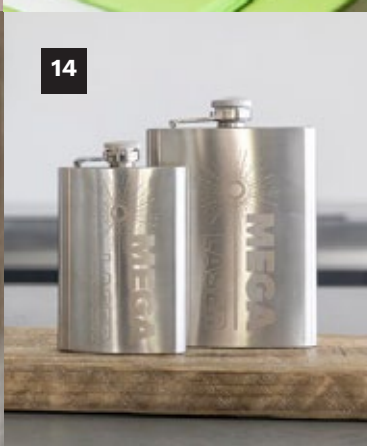

16 3SIXTY

Marquage circulaire | Impression numérique en quadrichromie | Qualité photo | Faites briller certains détails

3SIXTY

Marquage circulaire

Faites le tour avec le marquage

Pour les entreprises à la recherche d'un cadeau publicitaire favorisant un impact maximal sous tous les angles : un marquage circulaire en couleur est vivement conseillé. Personnalisez l'une de nos bouteilles grâce à un marquage circulaire pour exprimer l'identité de l'entreprise. Plus d'espace pour la créativité et la notoriété de la marque.