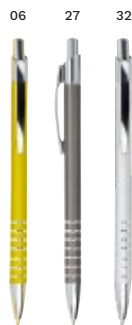

Impression

3467 Stylo bille en plastique Greyson

Stylo bille en plastique avec clip en métal, mine bleue.

Taille: Ø 1 × 14 cm

> 1	> 500	> 1000	> 2000	> 4000
0,79	0,74	0,69	0,66	0,63

Impression

8121 Stylo bille en plastique Jarod

Stylo bille en plastique avec clip en métal, mine noire.

Taille: Ø 1,1 × 13,3 cm

> 1	> 600	> 1200	> 2400	> 4800
0,49	0,46	0,43	0,41	0,40

Impression

7594 Stylo bille en aluminium Pascaline

Stylo bille en aluminium avec embase en gomme muni d'un embout pour écran tactile, mine noire.