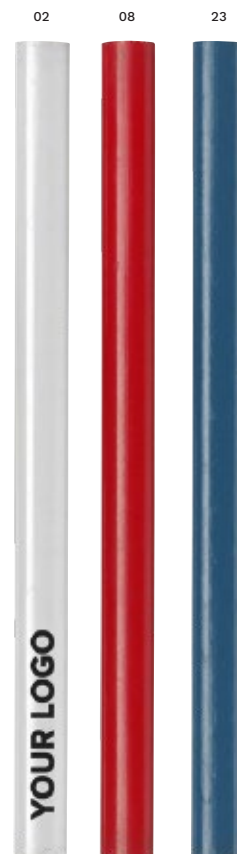

Impression

SCAN&PLAY

13

2127 Trousse en non-tissé Bilal

Trousse en non-tissé incluant un taille crayon, une gomme, une règle, un stylo en carton (encre bleue), un crayon de papier, et un bloc-notes.

Taille: 23,6 × 0,6 × 10,8 cm

> 1	> 100	> 200	> 400	> 800
3,20	3,00	2,81	2,67	2,59

Impression ECO BASIC

2541 Crayon à papier avec gomme. Pedro

Crayon à papier avec gomme, livré non taillé.
Taille: Ø 0,7 × 18,9 cm

> 1	> 2400	> 4800	> 9600	> 19200
0,13	0,11	0,11	0,11	0,10