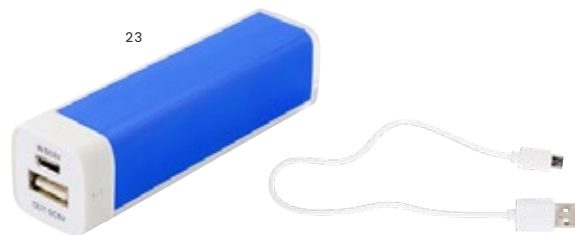

4200 Power Bank en plastique, 2 200mAh

Power bank équipée d'une batterie Li-ion d'une capacité de 2200 mAh, une entrée de 5V/1000mA et une sortie 5V/1000 mAh, livré avec un câble USB/Micro USB.
Taille: 9,2 x 2,5 x 2,3 cm

> 1	> 40	> 80	> 160	> 320
10,56	9,91	9,29	8,86	8,54

Impression

4199 Power Bank en aluminium, 2 600mAh Kathy

Power bank équipée d'une batterie Li-ion d'une capacité de 2 600 mAh, livré avec un câble USB/Micro USB, adapté pour les smartphones, tablettes, caméras digitales, lecteurs de jeux vidéos, GPS et MP3.

Taille: 9,5 x 2,1 x 2,1 cm

> 1	> 30	> 60	> 120	> 240
11,09	10,41	9,76	9,31	8,97

Impression