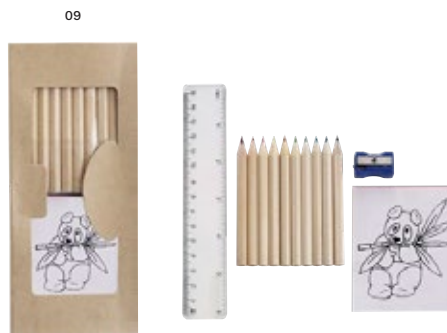

09

2225 Set à dessin de 10 crayons Hilary

Set à dessin de 10 crayons de couleur avec règle, taille-crayon et bloc de coloriage.

Taille: 17,7 × 7,7 × 1,4 cm

> 1	> 240	> 480	> 960	> 1920
1,77	1,66	1,56	1,49	1,43

Impression ECO FRIENDLY