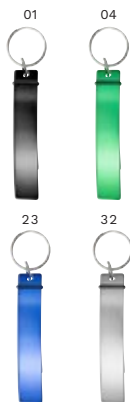

8799 Porte-clés avec décapsuleur Amani

Porte-clés en aluminium avec décapsuleur
Taille: 7,9 × 1,5 × 0,9 cm

> 1	> 600	> 1200	> 2400	> 4800
0,81	0,77	0,70	0,67	0,66

Impression

8586 Porte-clés Courtney

Porte-clés en aluminium avec décapsuleur et cinq mousquetons.
Taille: 5,9 × 3,4 × 1,33 cm

> 1	> 100	> 200	> 400	> 800
2,67	2,51	2,36	2,26	2,16

Impression