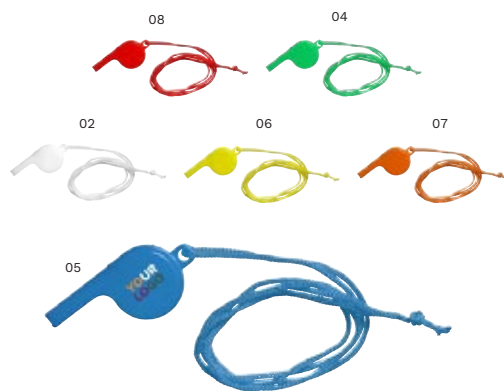

7060 Sifflet tour de cou Josh

Sifflet tour de cou en plastique

Taille: 5,6 × 2 × 2,5 cm

> 1	> 960	> 1920	> 3840	> 7680
0,34	0,33	0,30	0,29	0,29

Impression