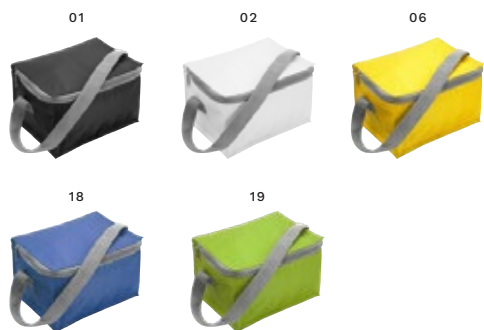

3604 Pochette isotherme en polyester Cleo

Pochette isotherme zippée en polyester 420D pouvant contenir 6 canettes.

Taille: 21 x 15 x 12,5 cm

> 1	> 100	> 200	> 400	> 800
4,03	3,80	3,54	3,39	3,27

Impression