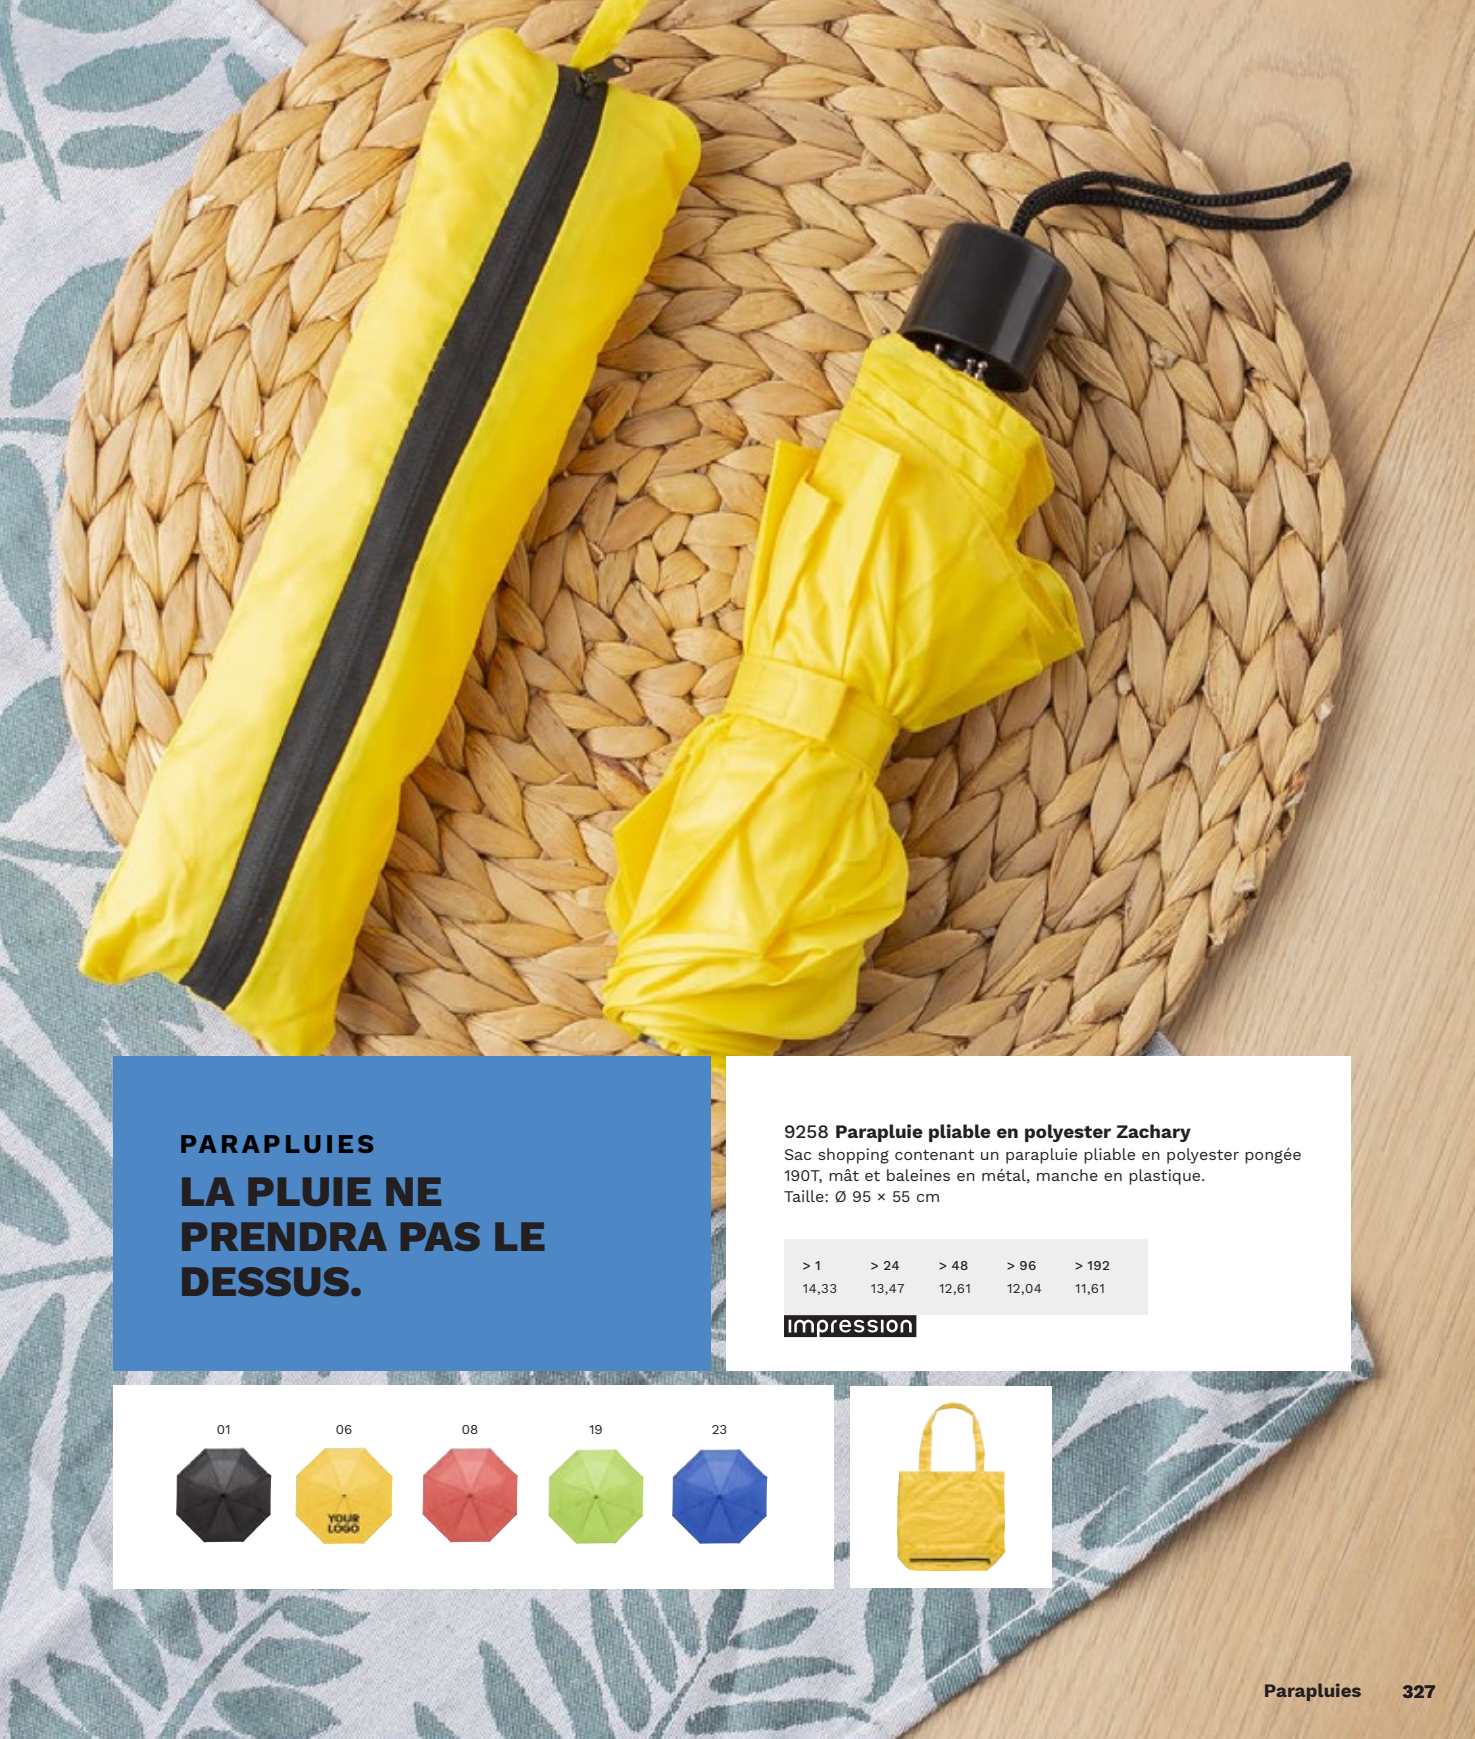

Taille: Ø 9 × 6 cm

> 1	> 48	> 96	> 192	> 384
11,81	11,11	10,40	9,93	9,57

Impression

SCAN & PLAY

PARAPLUIES
LA PLUIE NE
PRENDRA PAS LE
DESSUS.

9258 Parapluie pliable en polyester Zachary

Sac shopping contenant un parapluie pliable en polyester pongée 190T, mât et baleines en métal, manche en plastique.