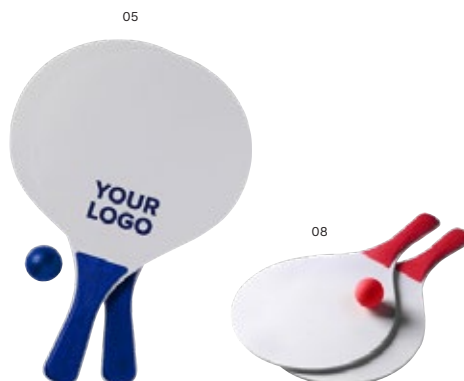

2578 Set de 2 raquettes de plage Fabien

Set de 2 raquettes de plage en bois avec balle.
Taille: 38 x 23,2 x 0,6 cm

> 1	> 72	> 144	> 288	> 576
6,20	5,83	5,44	5,21	5,01

Impression