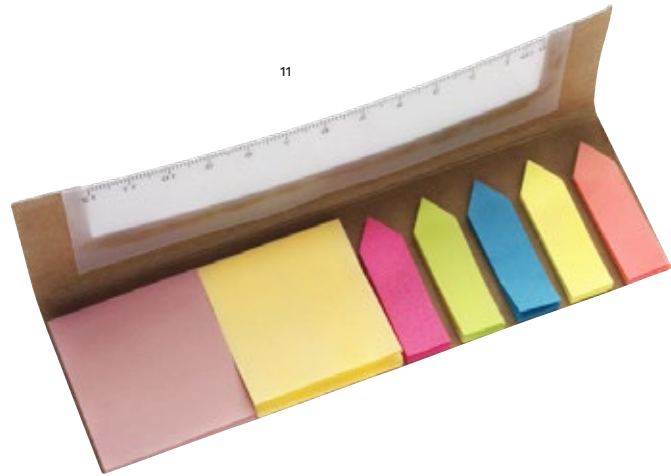

11

9121 Pochette cartonnée Natalia

Pochette cartonnée contenant 25 marque-pages repositionnables dans chaque coloris et formats différents et une règle de 12 cm.
Taille: 16 x 5 x 0,4 cm

> 1	> 400	> 800	> 1600	> 3200
0,97	0,91	0,86	0,81	0,79

Impression ECO PROOF

11

7830 Pochette contenant des marque-pages Riva

Pochette cartonnée contenant une centaine de marque-pages repositionnables par coloris dans 2 formats différents, une règle de 13 cm et un stylo en carton, mine bleue.
Taille: 16 x 8 x 1,1 cm

> 1	> 200	> 400	> 800	> 1600
2,37	2,23	2,09	1,99	1,91

Impression ECO PROOF