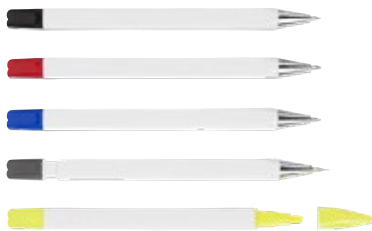

Luxueux écriin en PU avec fermeture magnétique muni d'une plaque en métal, convenant à un stylo.

Taille: 16,5 × 2,8 × 2,7 cm

> 1	> 100	> 200	> 400	> 800
6,24	5,87	5,49	5,24	5,04

Impression

01

2425 Etui contenant 3 stylos, 1 surligneur et 1 porte-mine Tulisa