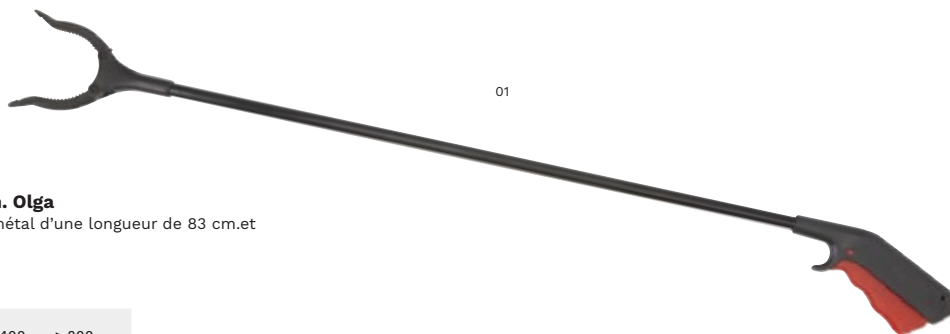

8868 Nichoir Wesley

Nichoir contenant un set de peinture et un pinceau.

Taille: 13,4 × 6,7 × 12,8 cm

> 1	> 48	> 96	> 192	> 384
8,47	7,96	7,46	7,13	6,87

Impression ECO PROOF

01

7290 Pince de préhension. Olga