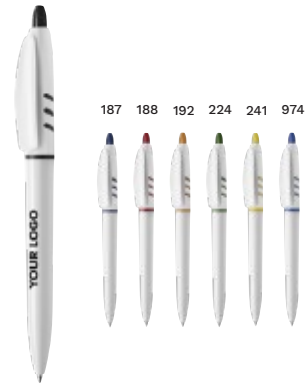

2242 Stylo bille en plastique givré

Stylo à bille en plastique givré de Stilolinea, mine bleue. Fourni avec une encre d'origine allemande Dokumental.

Taille: Ø 1,4 × 13,4 cm

Prix sur demande

01

02

04

307

37400 Stylo à bille BIO PLA S45

Stylo à bille BIO S45 de Stilolinea à base de 75% de PLA, mine bleue. Fourni avec une encre d'origine allemande Dokumental.

Taille: Ø 1,4 × 13,7 cm

Prix sur demande

01

23528 Stylo à bille S45 en ABS

Stylo à bille S45 en ABS de Stilolinea, mine bleue. Fourni avec une encre d'origine allemande Dokumental.
Taille: Ø 1,4 × 13,7 cm

Prix sur demande

169

4740 Stylo à bille en plastique

Stylo à bille en plastique de Stilolinea, mine bleue. Fourni avec une encre d'origine allemande Dokumental.
Taille: Ø 1,5 × 13,8 cm