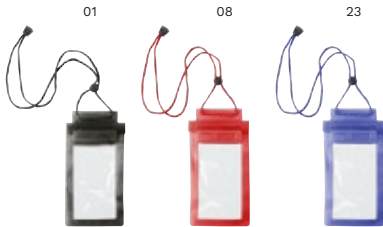

Taille: Ø 3,5 × 10,2 cm

> 1	> 200	> 400	> 800	> 1600
2,07	1,96	1,83	1,74	1,67

Impression

01

01

7811 Etui étanche pour téléphone Emily

Etui étanche pour téléphone avec cordon tour de cou, les fonctions du téléphone restent accessibles et opérationnelles.