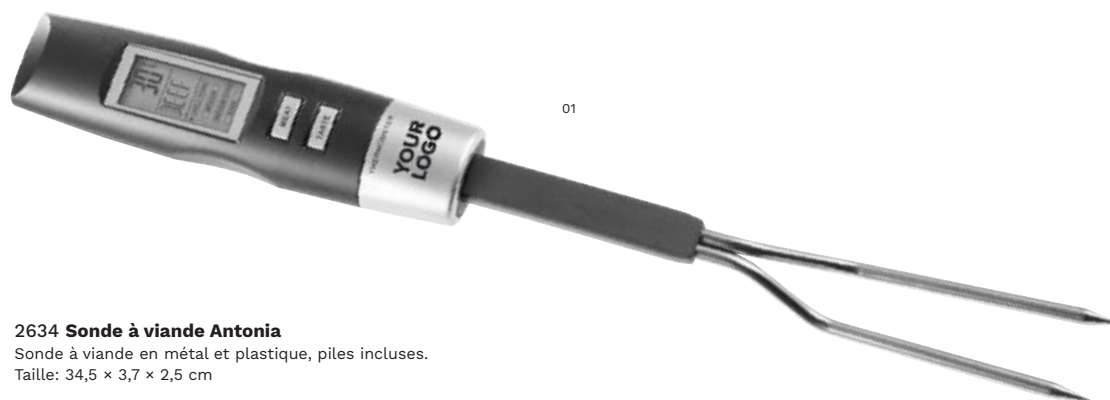

01

2634 Sonde à viande Antonia

Sonde à viande en métal et plastique, piles incluses.
Taille: 34,5 x 3,7 x 2,5 cm

> 1	> 30	> 60	> 120	> 240
20,39	19,16	17,94	17,11	16,51

Impression