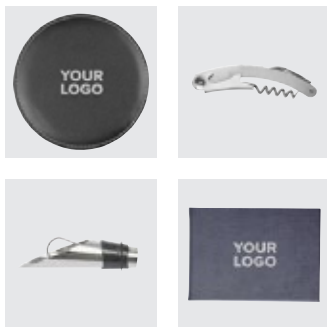

709862 Tire-bouchon en bambou Lenny

Tire-bouchon en bambou.

Taille: 11,2 × 2,7 × 1,3 cm

> 1	> 84	> 168	> 336	> 672
3,94	3,71	3,47	3,31	3,20

Impression **ECO FRIENDLY**

ACCESSOIRES DE CUISINE & INTÉRIEUR
**A VOTRE SANTÉ ! VOUS
L'AVEZ BIEN MÉRITÉ.**