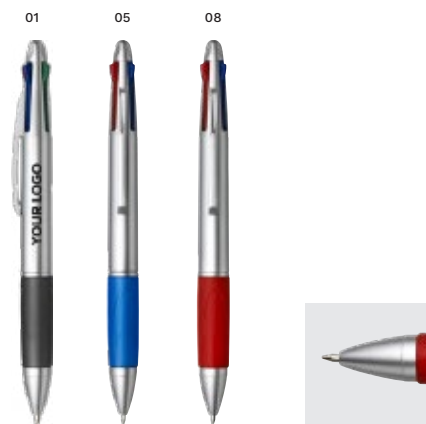

8123 Stylo bille en plastique Chloë

Stylo bille en plastique avec embase en gomme muni de 4 mines : rouge, noire, verte et bleue.
Taille: Ø 1,48 × 14,1 cm

> 1	> 400	> 800	> 1600	> 3200
0,91	0,86	0,81	0,77	0,74

Impression