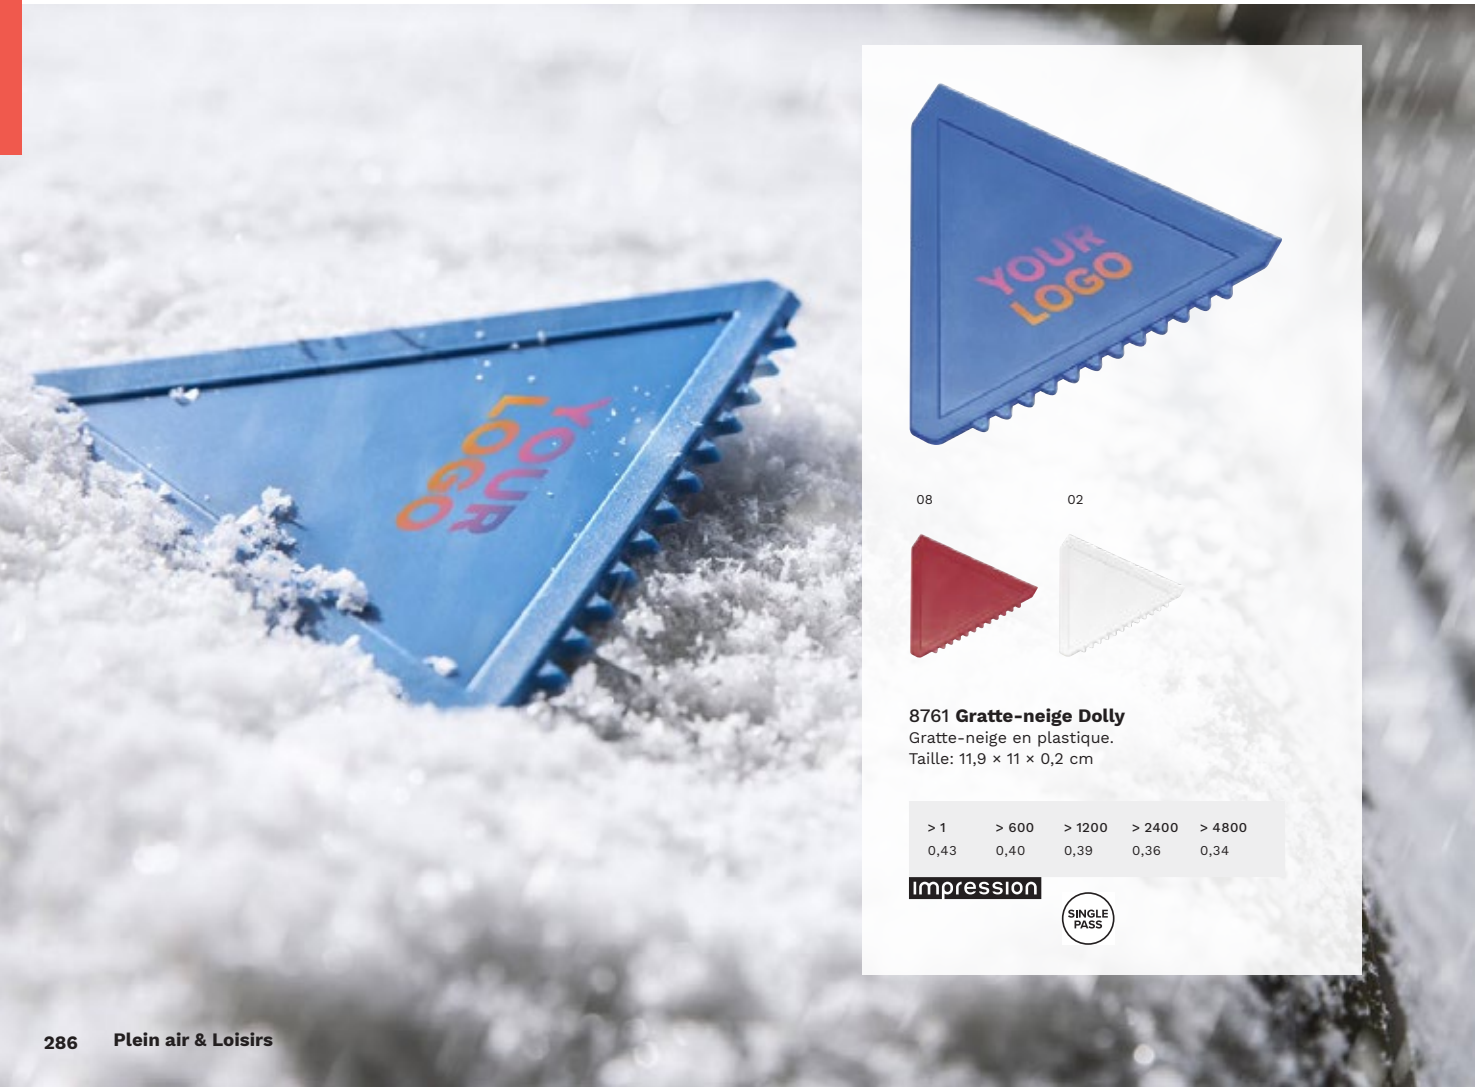

8761 Gratte-neige Dolly

Gratte-neige en plastique.
Taille: 11,9 × 11 × 0,2 cm

> 1	> 600	> 1200	> 2400	> 4800
0,43	0,40	0,39	0,36	0,34

Impression