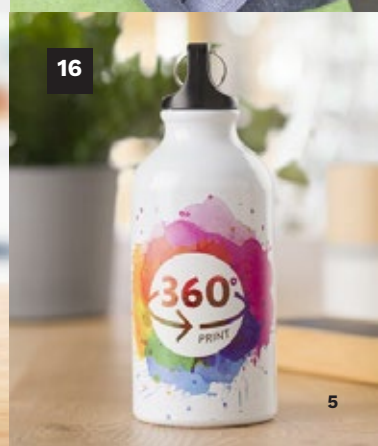

14 MEGA LASER

Surface de personnalisation extra large (max. 50 x 100 mm) | Permanent | Impression 3D

15 IMPRESSION NUMÉRIQUE

Adapté aux surfaces planes | Impression numérique en quadrichromie | Aucun coût supplémentaire pour les couleurs additionnelles | Aucun surcoût pour les frais techniques | Impression de qualité photo

16 3SIXTY

Marquage circulaire | Impression numérique en quadrichromie | Qualité photo | Faites briller certains détails

3SIXTY

Marquage circulaire

Faites le tour avec le marquage

Pour les entreprises à la recherche d'un cadeau publicitaire favorisant un impact maximal sous tous les angles : un marquage circulaire en couleur est vivement conseillé. Personnalisez l'une de nos bouteilles grâce à un marquage circulaire pour exprimer l'identité de l'entreprise. Plus d'espace pour la créativité et la notoriété de la marque.