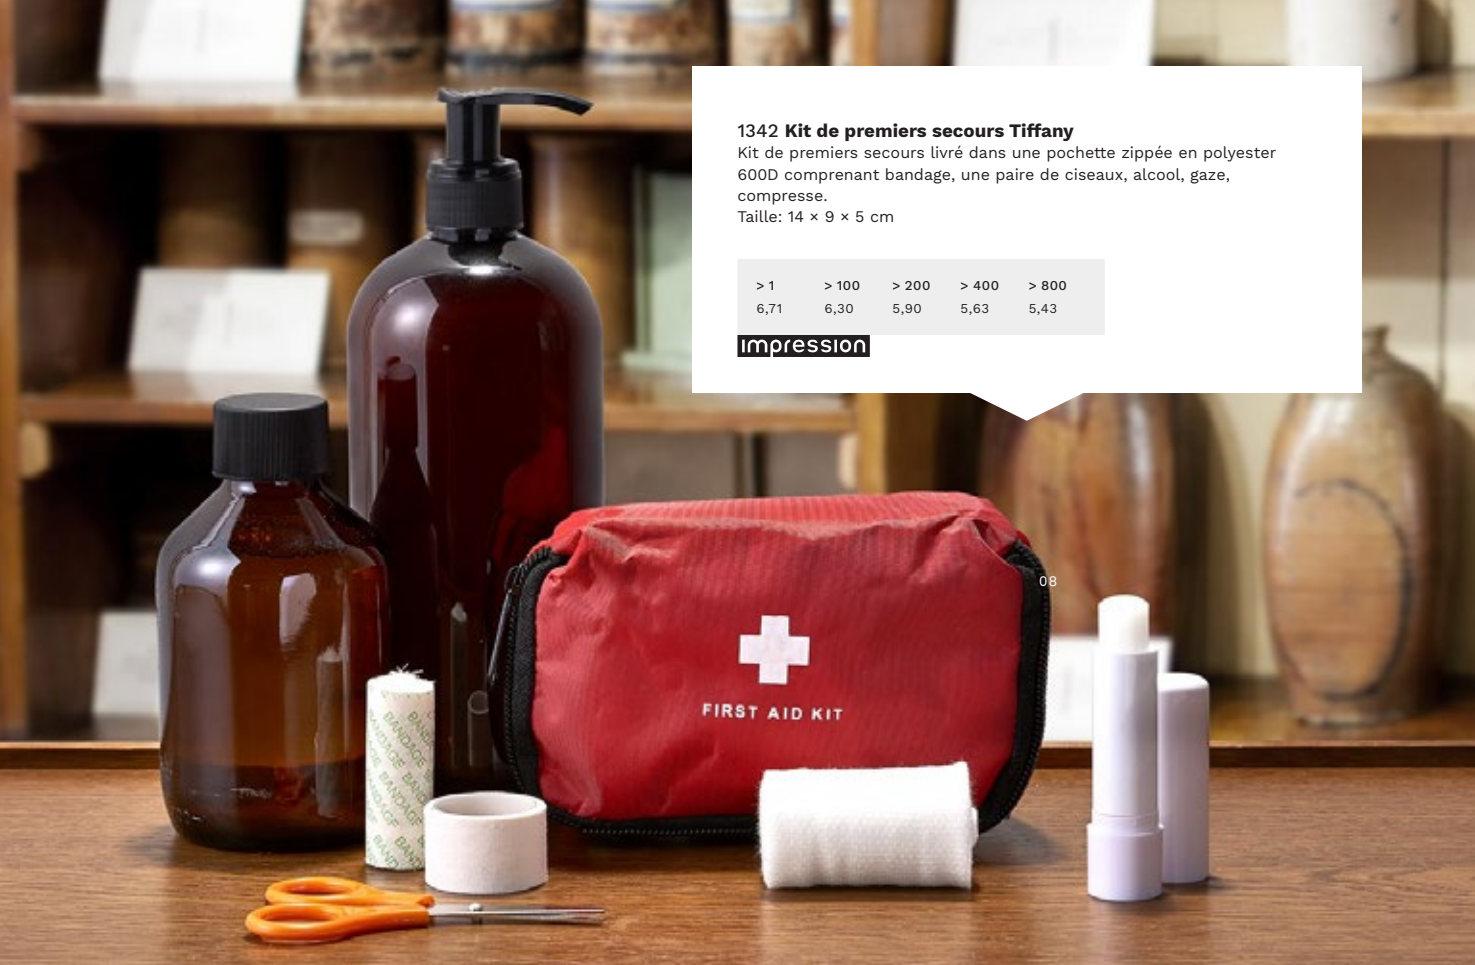

Taille: 14 x 9 x 5 cm

> 1	> 100	> 200	> 400	> 800
6,71	6,30	5,90	5,63	5,43

Impression

08

23

1367 Kit de premier secours Rosalina

Kit de premiers secours livré dans une pochette zippée en nylon avec passant, avec pince à épiler, ciseaux, ruban adhésif, crème antiseptique, pansements stériles, alcool, gaze.