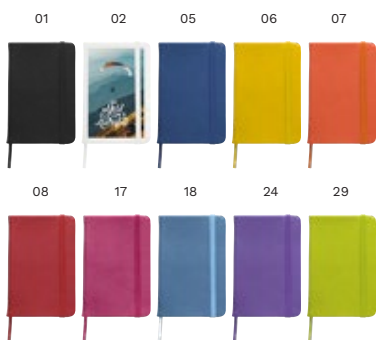

2889 Carnet A6 avec couverture PU Dita

Carnet A6 avec couverture en PU toucher gomme contenant 96 feuilles lignées et fermeture élastique.

Taille: 14,1 x 9 x 1,6 cm

> 1	> 100	> 200	> 400	> 800
1,89	1,77	1,66	1,59	1,53

Impression