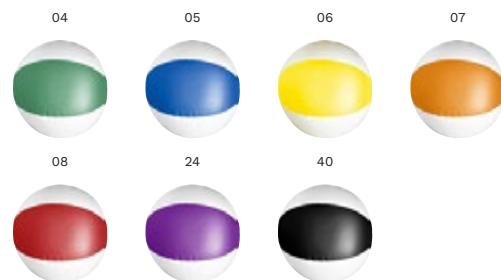

JEUNE PUBLIC & JEUX
APPOSEZ VOTRE LOGO,
ILS APPOSERONT
LEURS TOUCHES
COLORÉES.

9620 Ballon de plage gonflables en PVC Lola

Ballon de plage gonflable en PVC.

Taille: Ø 25 cm

> 1	> 300	> 600	> 1200	> 2400
1,73	1,61	1,51	1,44	1,40

Impression