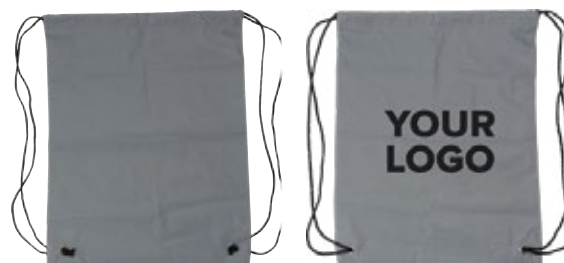

433380 Sac à dos étanche en polyester 600D Jorge

Sac à dos déperlant en polyester 600D avec poche frontale zippée.
Taille: 35,5 x 43 x 0,2 cm

> 1	> 60	> 120	> 240	> 480
12,04	11,31	10,60	10,11	9,76

Impression

03