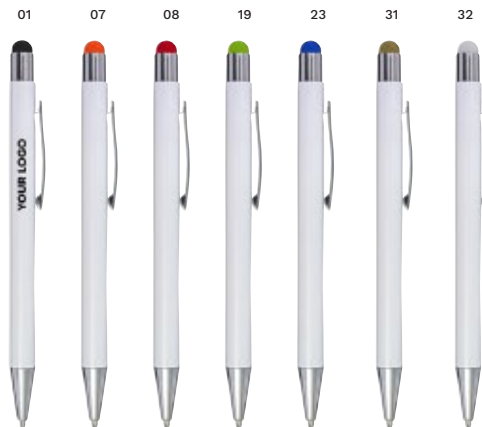

Impression

7500 Stylo bille twist en plastique Tamir

Stylo bille twist en plastique, mine bleue.
Taille: Ø 1,1 × 14,1 cm

> 1	> 600	> 1200	> 2400	> 4800
0,50	0,47	0,44	0,43	0,41

Impression

2442 Stylo bille twist en plastique Ibiza

Stylo bille twist en plastique, mine noire. Modèle déposé.
Taille: Ø 1,8 × 14,7 cm

> 1	> 600	> 1200	> 2400	> 4800
0,63	0,59	0,56	0,53	0,51

Impression

8477 Stylo bille toucher gomme Formentera

Stylo bille en métal toucher gomme avec embout pour écran tactile, mine bleue. Gravé, le rendu de la couleur correspond au coloris de l'embout.
Taille: Ø 0,88 × 14,2 cm

> 1	> 300	> 600	> 1200	> 2400
1,17	1,10	1,03	0,99	0,96

Impression

8487 Stylo bille en ABS et aluminium Lise

Stylo bille en aluminium et ABS avec embout pour écran tactile, mine bleue. Gravé, le rendu de la couleur correspond au coloris de l'embout.
Taille: Ø 1 × 14,1 cm