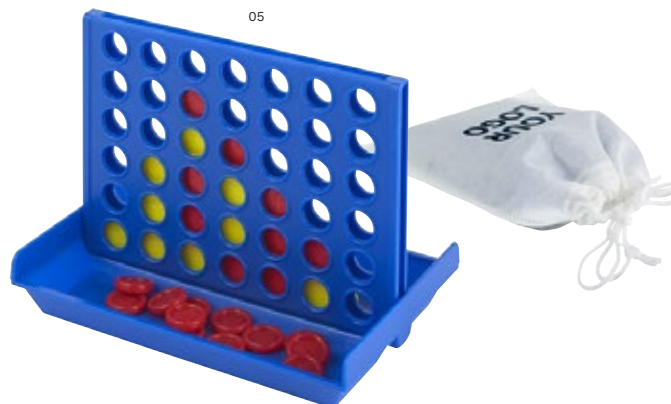

8280 Jeu de stratégie Fiona

Jeu de stratégie contenant 21 jetons jaunes et 21 rouges.
Taille: 13,3 × 9,5 × 9,2 cm

> 1	> 140	> 280	> 560	> 1120
4,36	4,09	3,83	3,66	3,53

Impression

2324 Assortiment de 24 jeux Leslie

Assortiment de 24 jeux de patience (prix par jeux, conditionné et livré par 24 jeux panachés)
(prix par cube)
Taille: 25 × 4 × 4 cm

> 1	> 288	> 576	> 1152	> 2304
1,17	1,10	1,03	0,99	0,96

Impression

8814 Set de 3 jeux de réflexion Nilo

Set de 3 jeux de réflexion en métal dans une pochette en coton.
Taille: 12 × 8 × 1,5 cm

> 1	> 100	> 200	> 400	> 800
4,37	4,10	3,84	3,66	3,54

Impression