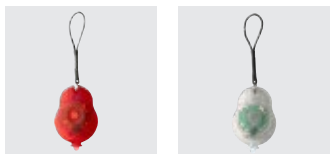

Impression

6289 Set de 2 lampes pour vélo Amira

Set composé d'une lampe à LED rouge et d'une seconde à LED blanche. Fonction fixe et clignotante par simple pression.

Taille: 9,4 × 4,3 × 2 cm

> 1	> 50	> 100	> 200	> 400
7,61	7,16	6,70	6,39	6,17