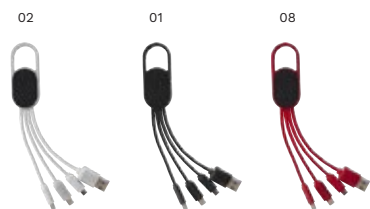

432312 Câble de charge Idris

Câble de charge avec mousqueton composé d'un embout USB, d'un USB-C, d'un micro USB et d'un Lightning. Gravé et connecté, le logo s'illumine par rétro-éclairage.

Taille: 18 × 2,8 × 1 cm

> 1	> 50	> 100	> 200	> 400
8,73	8,20	7,69	7,33	7,06

Impression

8597 Câble de charge Felix

Câble de charge USB avec embouts en aluminium : micro USB, USB-C et USB Lightning d'une longueur de 95 cm.

Taille: 102 × 1,5 × 0,4 cm

> 1	> 100	> 200	> 400	> 800
5,33	5,00	4,70	4,47	4,31

Impression