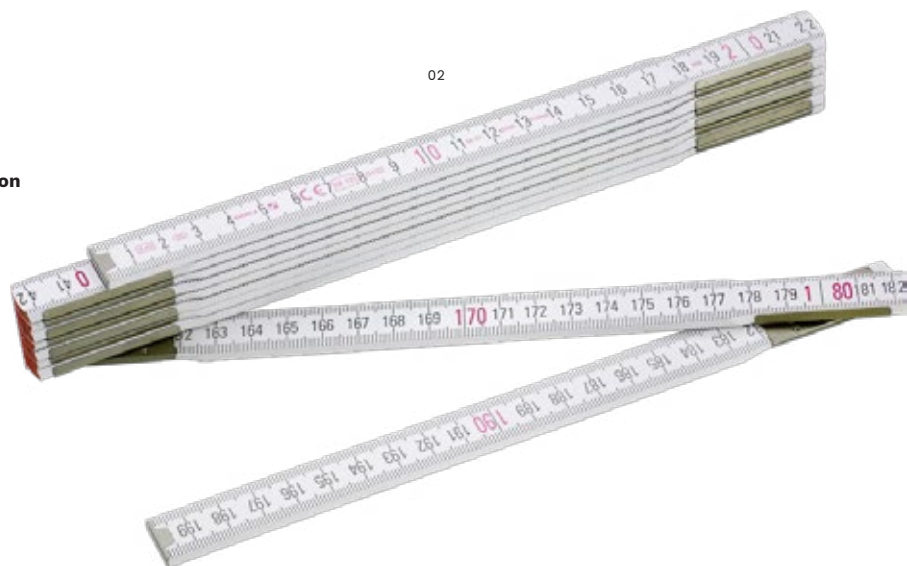

3251 Mètre-pliant Stabila en bois de 2 m Jason

Mètre-pliant double face Stabila en bois de 2 m.

Taille: 24,3 × 1,5 × 3,6 cm

Prix sur demande

STABILA® 

28258 Mètre-pliant Stabila en bois de 2 m Gloria

Mètre-pliant Stabila en bois de 2 m