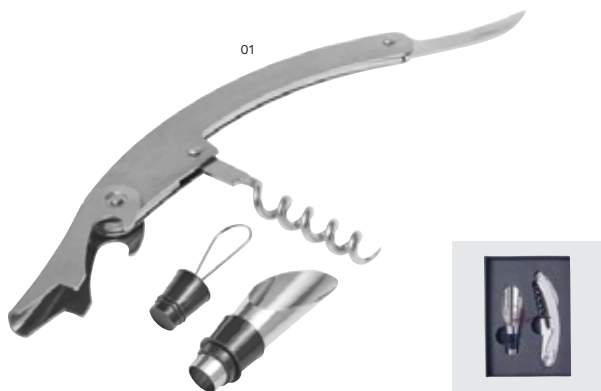

8589 Set à vin en métal Dale

Set à vin composé d'un tire-bouchon et d'un bec-verseur en acier inoxydable..

Taille: 14 × 10 × 3 cm

> 1	> 80	> 160	> 320	> 640
7,50	7,04	6,60	6,30	6,07

Impression