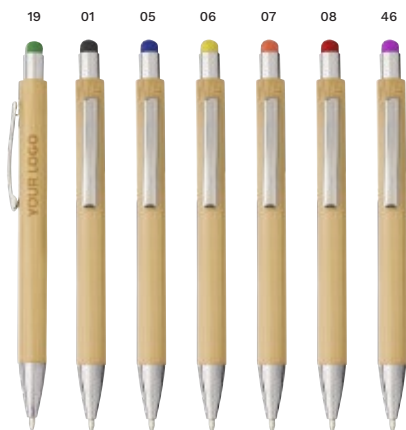

Impression

01

2430 Stylo bille en plastique Lana
 Stylo bille en plastique avec embase en gomme et
 embout pour écran tactile, mine noire.
 Taille: Ø 1,3 x 13,5 cm

> 1	> 600	> 1200	> 2400	> 4800
0,40	0,37	0,36	0,34	0,33

Impression

03

11

8524 Stylo bille en bambou Carson

Stylo bille en bambou avec clip en métal, mine noire.

Taille: Ø 1,2 × 14,2 cm

> 1	> 200	> 400	> 800	> 1600
1,53	1,44	1,36	1,29	1,24

Impression ECO BASIC

02 05 07 08 19

8794 Stylo à bille en bambou Hetty

Stylo bille en bambou avec attributs en ABS et clip en métal, mine bleue.

Taille: Ø 1,2 × 14,1 cm

> 1	> 200	> 400	> 800	> 1600
1,56	1,47	1,37	1,31	1,27

Impression ECO BASIC

01

548774 Stylo bille en bambou et plastique Claire

Stylo bille en bambou et plastique avec embout pour écran tactile et clip en métal, mine bleue.

Taille: Ø 1,1 × 14 cm

> 1	> 500	> 1000	> 2000	> 4000
0,97	0,91	0,86	0,81	0,79