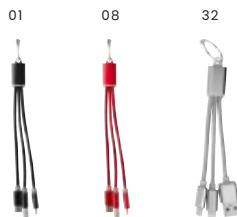

23

01

SCAN&PLAY

01

08

32

02

03

05

08

9215 Câbles de charge Alvin

Porte-clés en aluminium composé d'un câble USB, micro USB et USB-C.

Taille: 17,8 x 1,4 x 0,6 cm

> 1	> 100	> 200	> 400	> 800
3,27	3,07	2,87	2,74	2,64

Impression

8450 Câbles de charge Pilar

Kit en plastique composé d'un embout micro USB, USB-C et USB Lightning.

Taille: 12 x 2,7 x 0,6 cm

> 1	> 200	> 400	> 800	> 1600
4,11	3,87	3,61	3,46	3,34

Impression